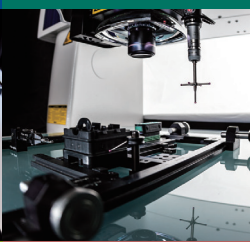

## Kiváló funkciók

A rendkívül könnyen kezelhető Mitutoyo SurfTest SJ-210 6 cm-es színes LCD kijelzővel rendelkezik, ami a mért paraméterek és profilok kiváló olvashatóságát teszi lehetővé. Valós idejű profil felvétel és közvetlen hozzáférés biztosítása a különböző görbékhez és diagramokhoz.

## KORLÁTLAN MÉRÉSI LEHETŐSÉGEK: KÜLÖN TARTOZÉKOK SJ-210-HEZ

Gránit állvány

Nyomtató

Hosszabbító rúd 50mm

V^|KÉHÎ ÈFDI Í ÈHÈÈÈ  
 ØæKÉHÎ ÈFDI Í ÈHÈÈ H  
 Ò{ ækK } O & } æ^•È@  
 È } æ^•È@  
 د د د

FFÈFÁÓ áæ^•ÈS ài } ^ æóÁ JÈ

Koordináta mérőgépek

Digitális képfeldolgozó rendszerek

Alakvizsgáló berendezések

Optikai mérőeszközök

**Bármilyen kihívással is kelljen szembenéznie, a Mitutoyo támogatja Önt az elejétől a végéig.**

A Mitutoyo egy olyan cég, amely nem csak kiváló minőségű mérőeszközöket gyárt, hanem szakképzett támogatást is nyújt az eszköz élettartamának teljes idejére és olyan teljeskörű szolgáltatásokat is, amelyek biztosítják az Ön és a kollégái számára, hogy ez a befektetés a lehető leghasznosabb legyen.