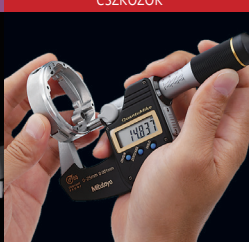

## Kiváló funkciók

A rendkívül könnyen kezelhető Mitutoyo SurfTest SJ-210 6 cm-es színes LCD kijelzővel rendelkezik, ami a mért paraméterek és profilok kiváló olvashatóságát teszi lehetővé. Valós idejű profil felvétel és közvetlen hozzáférés biztosítása a különböző görbékhez és diagramokhoz.

Érzékelő rendszerek

Vizsgáló berendezések és földren-  
gés jelző rendszerek

Digital Scale útmérő rendszerek és  
DRO rendszerek

Kézi mérőeszközök és adatátviteli  
eszközök

A kalibrálási és a javítási szolgáltatásokon kívül, a Mitutoyo termék-, és metrológiai képzést kínál, valamint informatikai támogatást nyújt a modern, precíziós mérés technológiában használatos szoftverekhez. Igény szerint személyre szabott mérési megoldásokat is tervezünk, kiépítünk és tesztelünk. Amennyiben azt költséghatékonyak találjuk, az Ön kritikus mérési nehézségeit is megoldjuk házon belül.